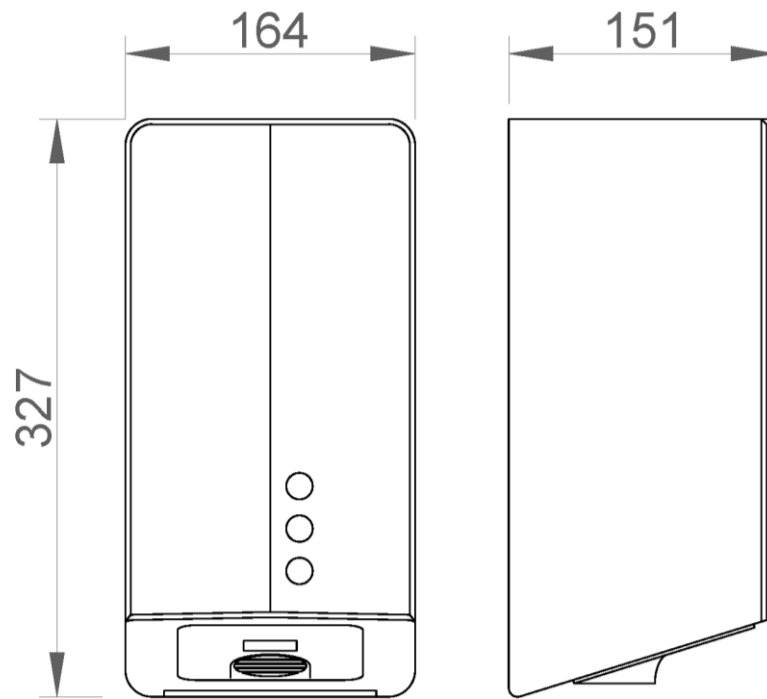

ТЕХНИЧЕСКИЙ ЧЕРТЕЖ

Размеры в мм.

NOFER S.L.
Avenida de la fama, 118
08940 · Cornellà de Llobregat (Barcelona)
Tel +34 934 742 423 · Fax +34 934 743 548
nofer@nofer.com · www.nofer.com